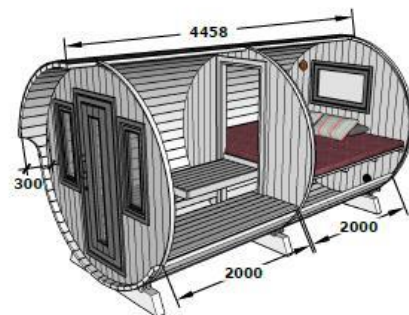

# Sonderposten

Wandaußenmaß BxT	235 x 445 cm
Bohlenstärke	42 mm
Grundfläche	10,06 m <sup>2</sup>
1 Leimholz-Einzeltür	70 x 180 cm
2 Einzelfenster Dreh/Kipp	91,5 x 37,5 cm
1 Einzelfenster Dreh/Kipp	100 x 60 cm
Vorraum /zwei Einzelbetten	200 x 71,5 cm
Schlafräum 1 Doppel-Bett	200 x 235 cm
Zwischenwand mit Klapptisch	

Die 2 Sitzbänke innen zum ausklappen (Betten)

Großer Stauraum unter dem hinteren Bett

Fichtenholz (Skandinavien - langsam wachsend  
und Kälteresistent), Schwarzen Dachschindeln mit  
10 Jahren Garantie, Tür mit Zylinderschloss und

## SAUNA-FASS zum Spitzenpreis

Länge 280 cm, Durchmesser 205 cm, Holzstärke des Korpus 42 mm, Rauminhalt 8,8 m<sup>3</sup>, 2 Fenster 20,5 x 57,9 cm, 1 Tür mit Zylinderschloss, Saunabänke aus astfreiem Espenholz mit Liegefläche von je 210 cm  
Inkl. Holzbeheiztem Saunaofen (18 KW) und CE Kamin  
starke Standfüße für sicheren Stand  
Komplett montiert und naturbelassen geliefert.