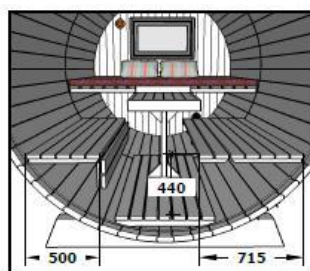

# Sonderposten

Wandaußenmaß BxT	235 x 445 cm
Bohlenstärke	42 mm
Grundfläche	10,06 m <sup>2</sup>
1 Leimholz-Einzeltür	70 x 180 cm
2 Einzelfenster Dreh/Kipp	91,5 x 37,5 cm
1 Einzelfenster Dreh/Kipp	100 x 60 cm
Vorraum /zwei Einzelbetten	200 x 71,5 cm
Schlafräum 1 Doppel-Bett	200 x 235 cm
Zwischenwand mit Klapptisch	

## SAUNA-FASS zum Spitzenpreis

Länge 280 cm, Durchmesser 205 cm, Holzstärke des Korpus 42 mm, Rauminhalt 8,8 m<sup>3</sup>, 2 Fenster 20,5 x 57,9 cm, 1 Tür mit Zylinderschloss, Saunabänke aus astfreiem Espenholz mit Liegefläche von je 210 cm  
Inkl. Holzbeheiztem Saunaofen (18 KW) und CE Kamin  
starke Standfüße für sicheren Stand  
Komplett montiert und naturbelassen geliefert.