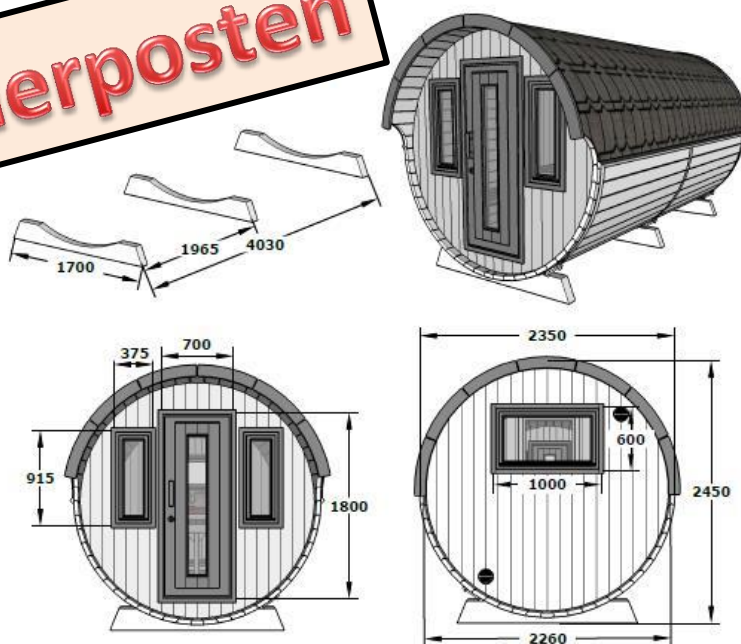

# Sonderposten

Wandaußenmaß BxT	235 x 445 cm
Bohlenstärke	42 mm
Grundfläche	10,06 m <sup>2</sup>
1 Leimholz-Einzeltür	70 x 180 cm
2 Einzelfenster Dreh/Kipp	91,5 x 37,5 cm
1 Einzelfenster Dreh/Kipp	100 x 60 cm
Vorraum /zwei Einzelbetten	200 x 71,5 cm
Schlafräum 1 Doppel-Bett	200 x 235 cm
Zwischenwand mit Klapptisch	

## SAUNA-FASS zum Spitzenpreis

Länge 280 cm, Durchmesser 205 cm, Holzstärke des Korpus 42 mm, Rauminhalt 8,8 m<sup>3</sup>, 2 Fenster 20,5 x 57,9 cm, 1 Tür mit Zylinderschloss, Saunabänke aus astfreiem Espenholz mit Liegefläche von je 210 cm  
Inkl. Holzbeheiztem Saunaofen (18 KW) und CE Kamin  
starke Standfüße für sicheren Stand  
Komplett montiert und naturbelassen geliefert.